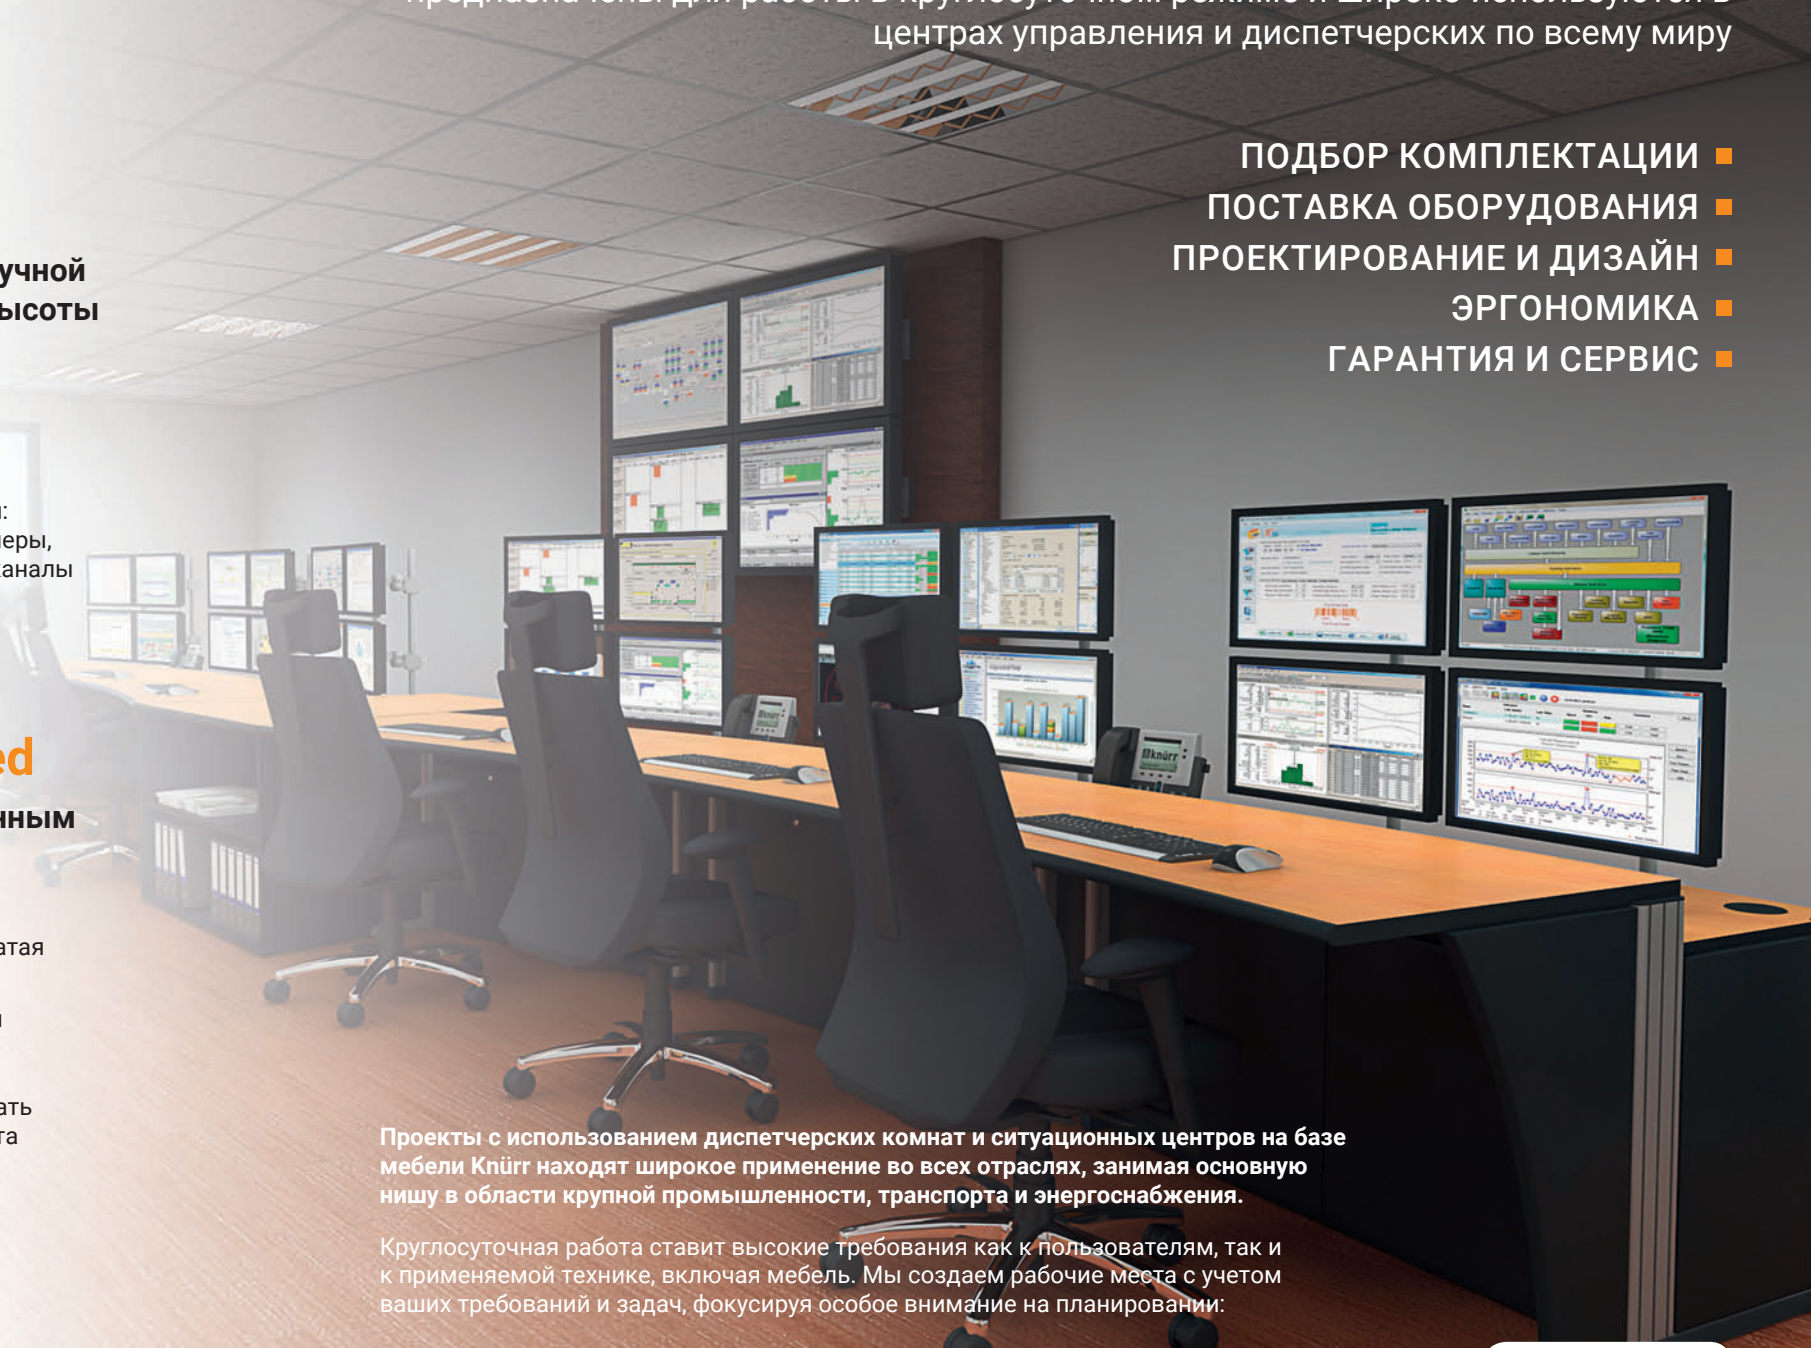

ДИСПЕТЧЕРСКАЯ МЕБЕЛЬ ДЛЯ ЦЕНТРОВ УПРАВЛЕНИЯ

Рабочие места с использованием диспетчерской мебели Knürr разрабатываются в соответствии с требованиями стандарта по эргономике (DIN EN ISO 11064), предназначены для работы в круглосуточном режиме и широко используются в центрах управления и диспетчерских по всему миру

- ПОДБОР КОМПЛЕКТАЦИИ ■
- ПОСТАВКА ОБОРУДОВАНИЯ ■
- ПРОЕКТИРОВАНИЕ И ДИЗАЙН ■
- ЭРГОНОМИКА ■
- ГАРАНТИЯ И СЕРВИС ■