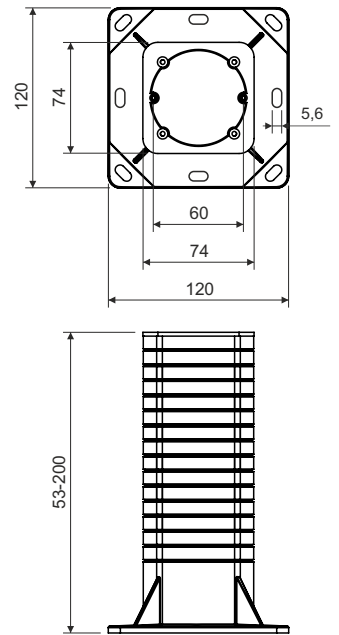

KEZ

400

50 200

www.kopos.com

30
 : -25 - +60 °C
 : 850 °C
 : A1-F

: 280

: EN 60 670-1

: KB -