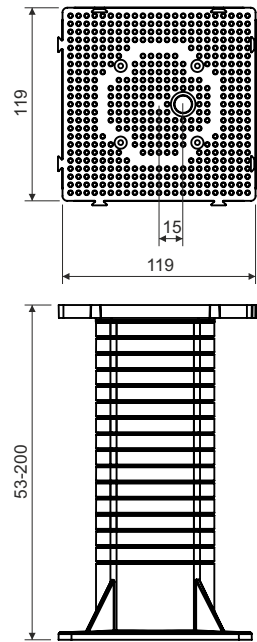

MDZ

: 400
 (50 200 , , 400 .)
 40 180

www.kopos.com

: 30
 : -25 - +60 °C
 : 850 °C
 : A1-F
 : 320
 : EN 60 670-1

MDZ

400

4