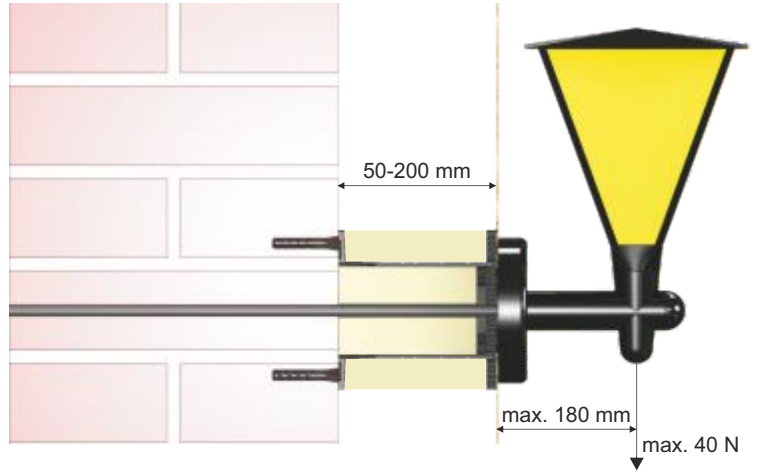

MDZ

: 400
 (50 200 , , 400 .)
 40 180

www.kopos.com

: 30
 : -25 - +60 °C
 : 850 °C
 : A1-F
 : 320
 : EN 60 670-1

MDZ

400

4