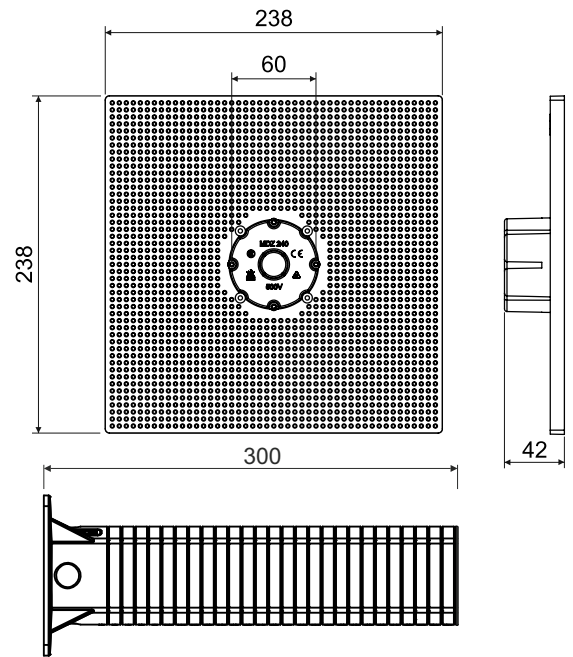

MDZ XL300

: 400
 (50 300 , , 400 .)
 40 180

- www.kopos.com

:
 :
 : 30
 : -25 - +60 °C
 : 850 °C
 : A1-F
 : 742
 : EN 60 670-1

MDZ XL

400

4

()