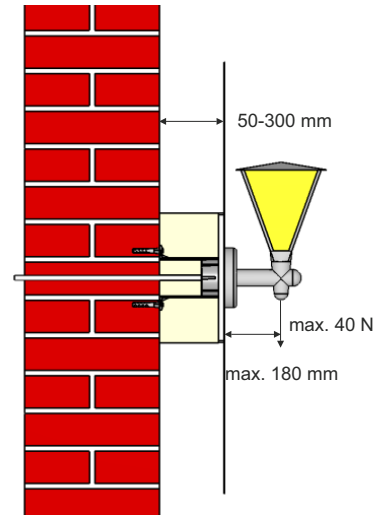

MDZ XL300

: 400
 (50 300 , , 400 .)
 40 180

- www.kopos.com

:
 :
 : 30
 : -25 - +60 °C
 : 850 °C
 : A1-F
 : 742
 : EN 60 670-1

MDZ XL

400

4

()