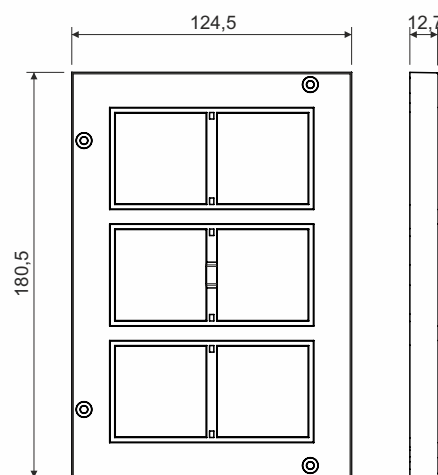

номер продукта: **PP 80/45/6_LB**

описание продукта: Приборная прокладка предназначена для установки половой коробки КОРОВОХ 80.

Одна штука прокладки предназначен для установки 6 штук модулярных приборов 45x45 мм.

В половую коробку КОРОВОХ 80 устанавливаются 2шт приборных прокладок.

Прокладка отличная для установки модулярных приборов QUADRO и случайно подходят приборы от компании напр.: ABB, PEHA, Legrand, OBO Bettermann, Schneider Electric Altira.

Прокладка добавляется с двумя штуками перегородок. Они предназначены к случайному распределению электрической цепи и устанавливаются вставку распределительные зубы.

В комплект упаковки для прокладки принадлежит : шурупы для укрепления прокладки в коробку КОРОВОХ 80.